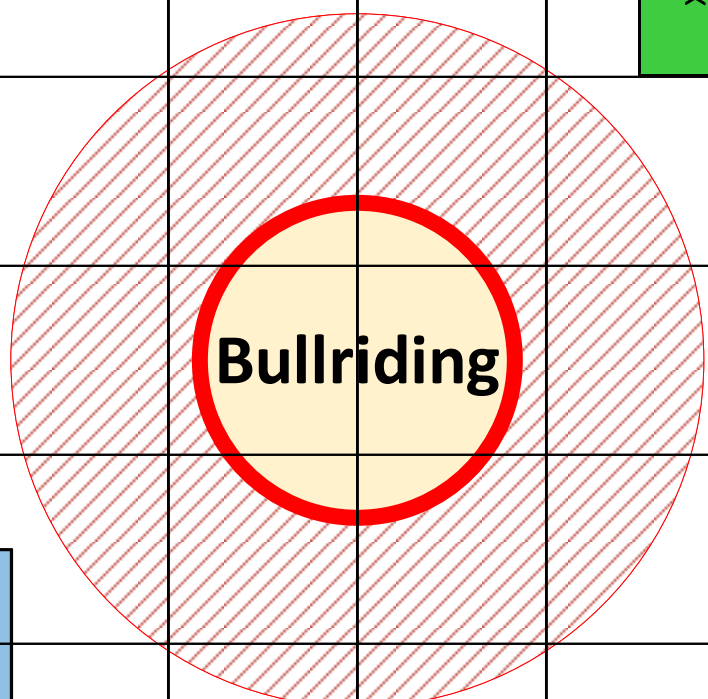

A B C D E F G H I J

1											1			
2	zu Halle 1		2C2 Pferdesnacks / Animalinatura 8x2		2F2 Esperado (rilewa) 6x4				2I2 Tesla 5x6		2			
3											3			
4			2C4 Hippo & Vet 2x3								4			
5			2A5 FM-CH 4x3	2E6 Steckenpferd Turnier 12x14								5		
6		2A6 BackonTrack 3x3								2I3 JFK 15x6				6
7		2A7 Grafly/Nalonia 4x3												7
8		2A8 Team Pony 3x3								2F9 Horse Agility 3x2				8
9			2A9 Horseback 4x3								9			
10			1A11 Swissgaloppers 4x3	2C10 SwissHanf 6x3	2D10 Mildenberger Pferde Services 6x3				2I7 HRB 12x6		10			
11						2F11 Aggeler 7x5					11			
12		zu Halle 1		2C12 CleanStar 6x4							12			
13												13		
14				Hallenbar M-CH								14		
15	2A16 Wieland/Sickerei 8x4									2I5 Cascot 7x3				15
16											16			
17			2A17 Horsestore 3x3			X13 Firmag 3x3			2I7 Smartriders Shop 5x3		17			
18									2I8 Hypona 4x3		18			
19			2B19 Westerverbände 6x3								19			
20			2B20 Westerner 4x3						2I0 Barhufteam 6x3		20			
21											21			
22	01.-03.12.2017 Messe Zürich										22			
23	Expo Horse.ch die besondere Schweizer Pferde-Messe										23			
24										24				
		A	B	C	D	E	F	G	H	I	J			

Rolltreppe Ausgang

Stand,
19.11.2017